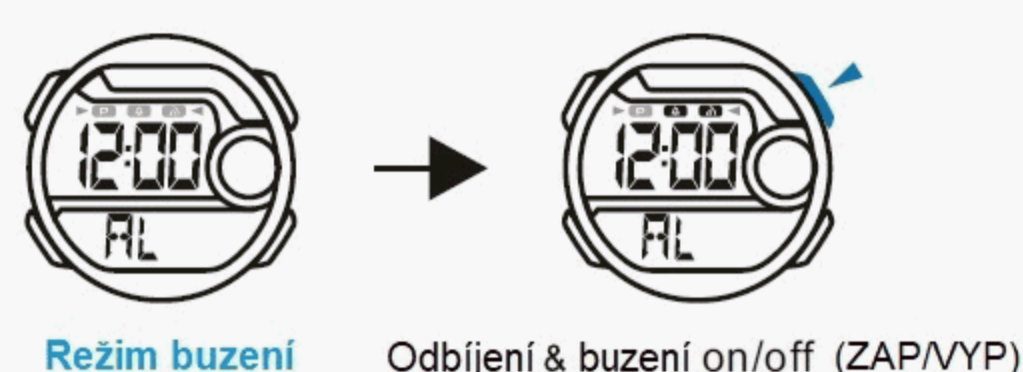

formát 12/24H

Zobrazení: Rok, měsíc, datum

Nastavení času

PODSVÍCENÍ

b BUZENÍ

Buzení & odbijení On/Off (ZAP/VYP)

Nastavení času buzení

c STOPKY