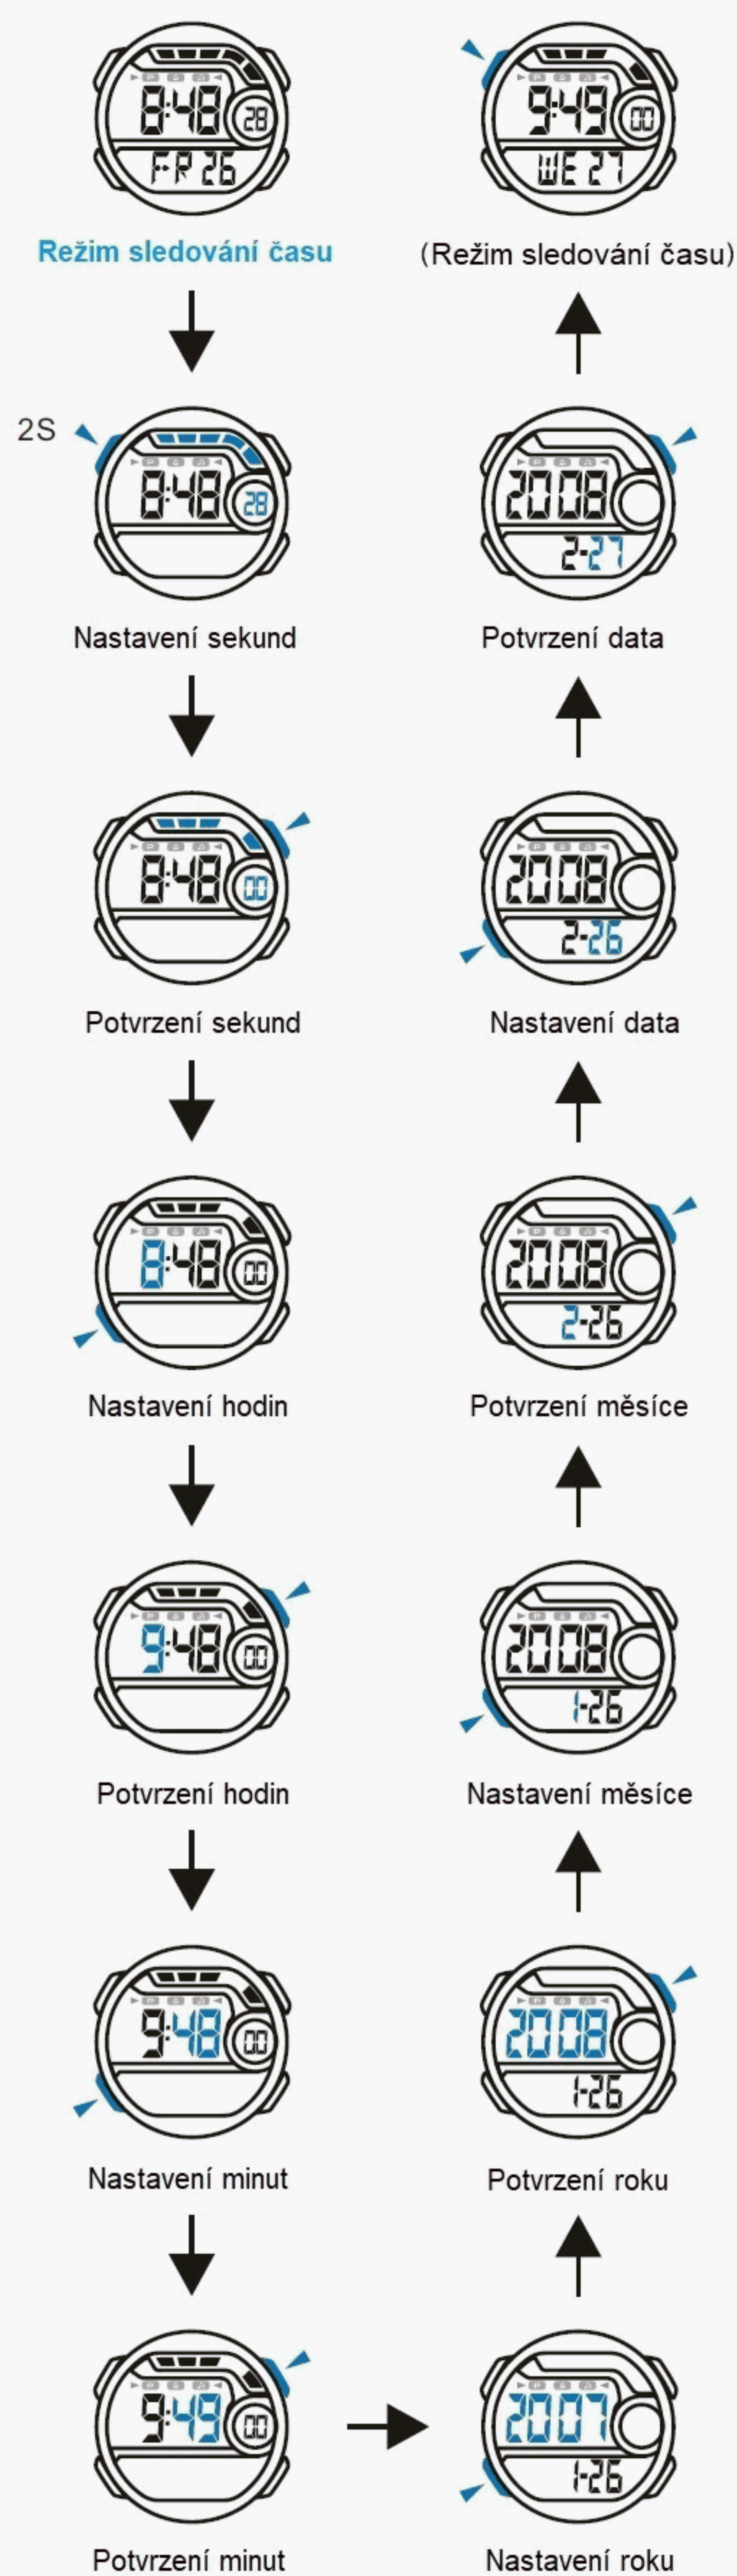

UŽIVATELSKÝ NÁVOD

MD10219N
INSTRUCTION MANUAL

Q&Q Division
CITIZEN WATCH CO.

Exkluzivní dovozce a prodejce v ČR: DIAx, s.r.o., www.diax.cz.

TLAČÍTKA

Baterie: CR2025

VÝBĚR REŽIMU

a SLEDOVÁNÍ ČASU

formát 12/24H

Zobrazení: Rok, měsíc, datum

Nastavení času

PODSVÍCENÍ

b BUZENÍ

Buzení & odbijení On/Off (ZAP/VYP)

Nastavení času buzení

c STOPKY

Zachycení času

Dělený čas

d DĚLENÝ ČAS