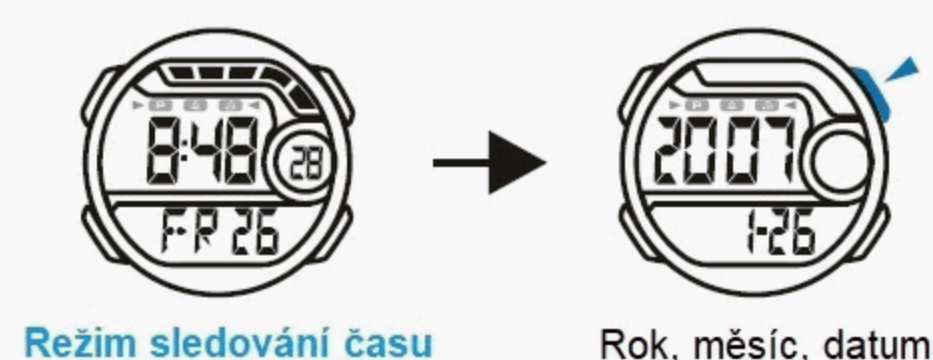

UŽIVATELSKÝ NÁVOD

MD10219N
INSTRUCTION MANUAL

Q&Q Division
CITIZEN WATCH CO.

Exkluzivní dovozce a prodejce v ČR: DIAx, s.r.o., www.diax.cz.

TLAČÍTKA

Baterie: CR2025

VÝBĚR REŽIMU

a SLEDOVÁNÍ ČASU

formát 12/24H

Zobrazení: Rok, měsíc, datum

Nastavení času

PODSVÍCENÍ

b BUZENÍ

Buzení & odbijení On/Off (ZAP/VYP)

Nastavení času buzení

c STOPKY