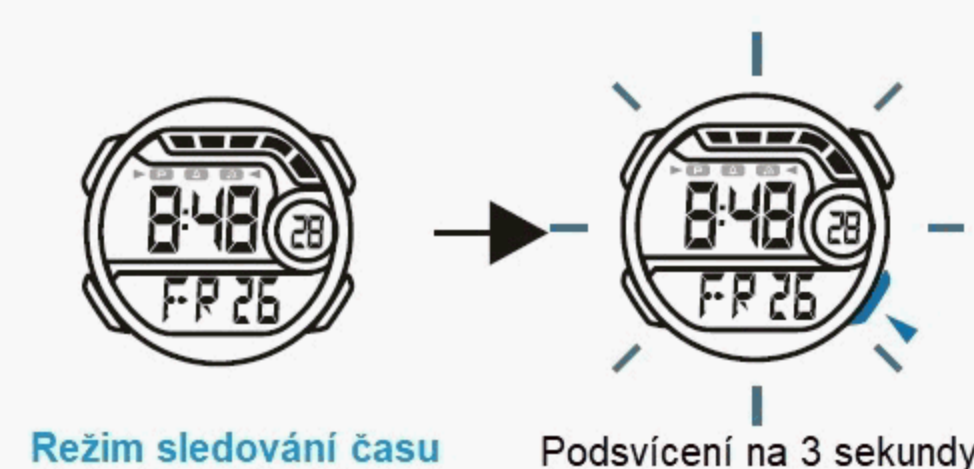

formát 12/24H

Zobrazení: Rok, měsíc, datum

Nastavení času

PODSVÍCENÍ

b BUZENÍ

Buzení & odbijení On/Off (ZAP/VYP)

Nastavení času buzení

c STOPKY