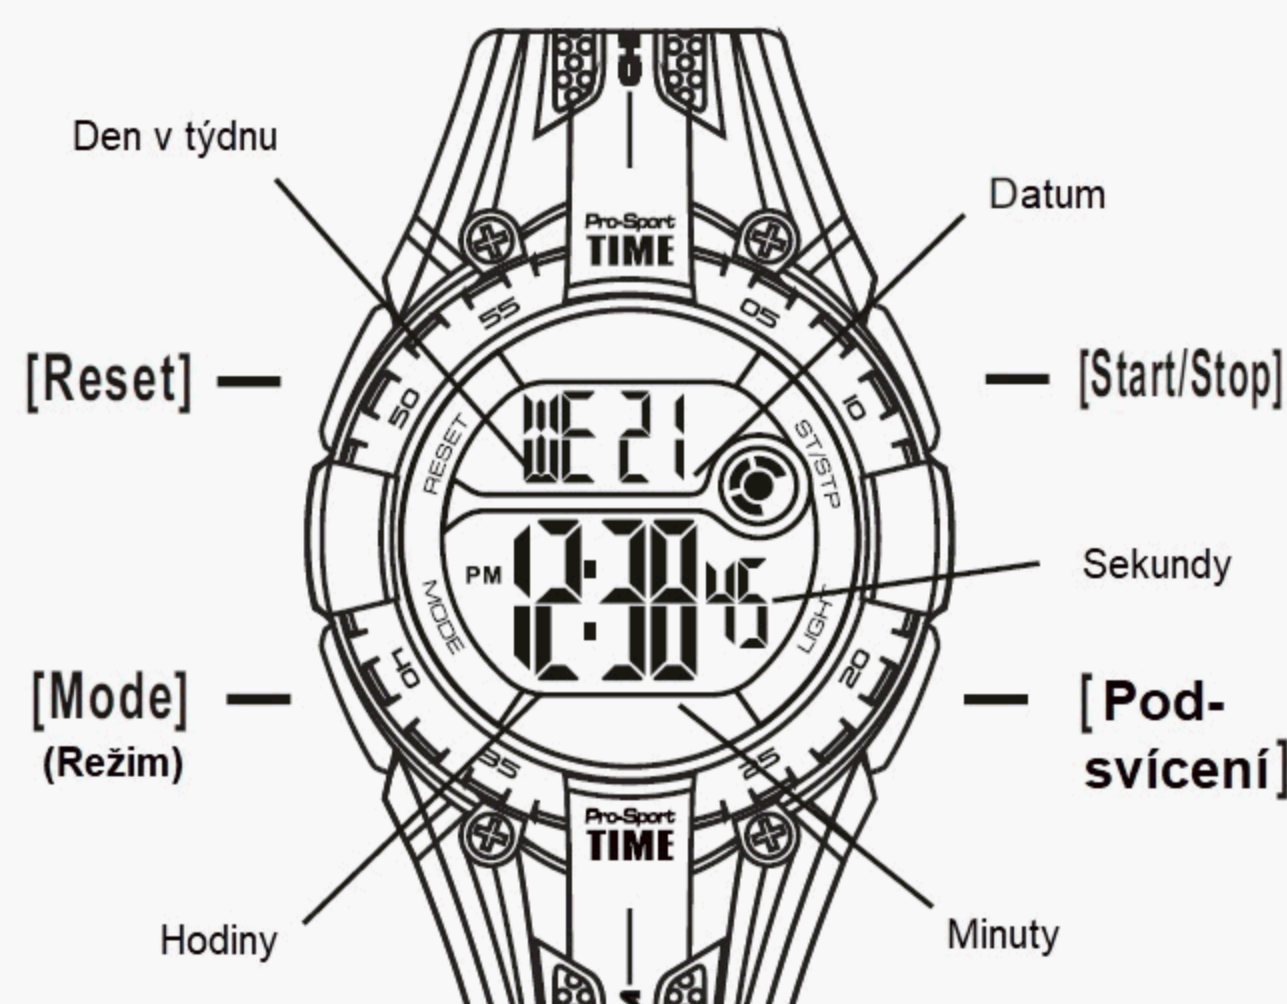

UŽIVATELSKÝ NÁVOD

MD10219N
INSTRUCTION MANUAL

Q&Q Division
CITIZEN WATCH CO.

Exkluzivní dovozce a prodejce v ČR: DIAx, s.r.o., www.diax.cz.

TLAČÍTKA

Baterie: CR2025

VÝBĚR REŽIMU

a SLEDOVÁNÍ ČASU

formát 12/24H

Zobrazení: Rok, měsíc, datum

Nastavení času

PODSVÍCENÍ

b BUZENÍ

Buzení & odbijení On/Off (ZAP/VYP)

Nastavení času buzení

c STOPKY