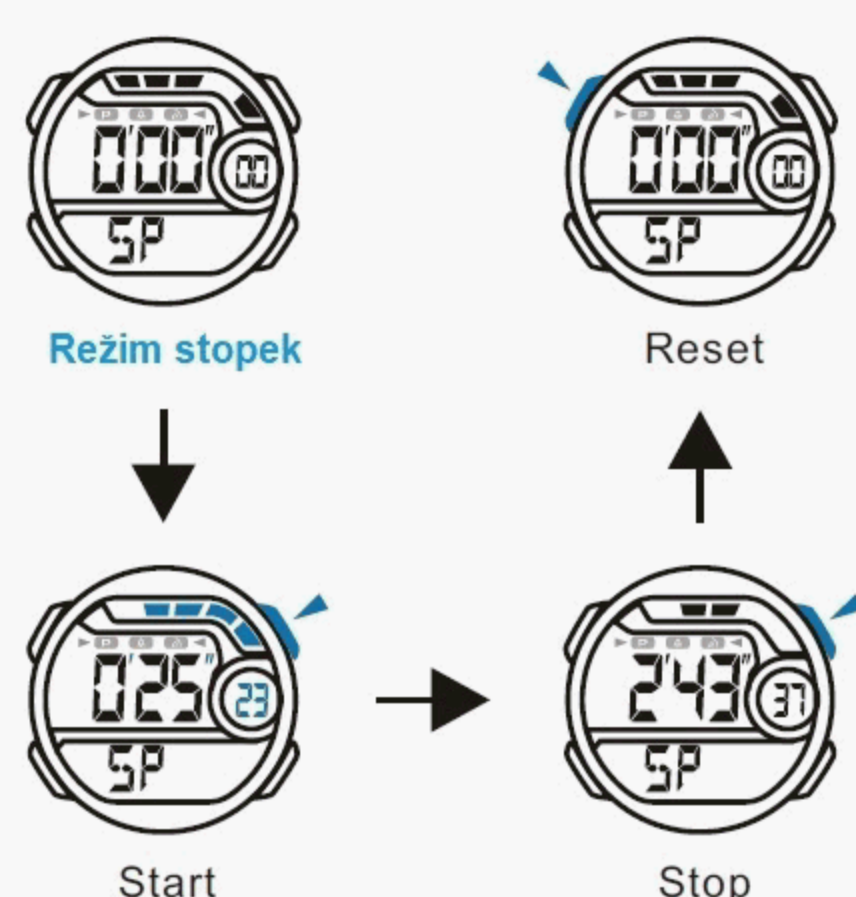

c STOPKY

Zachycení času