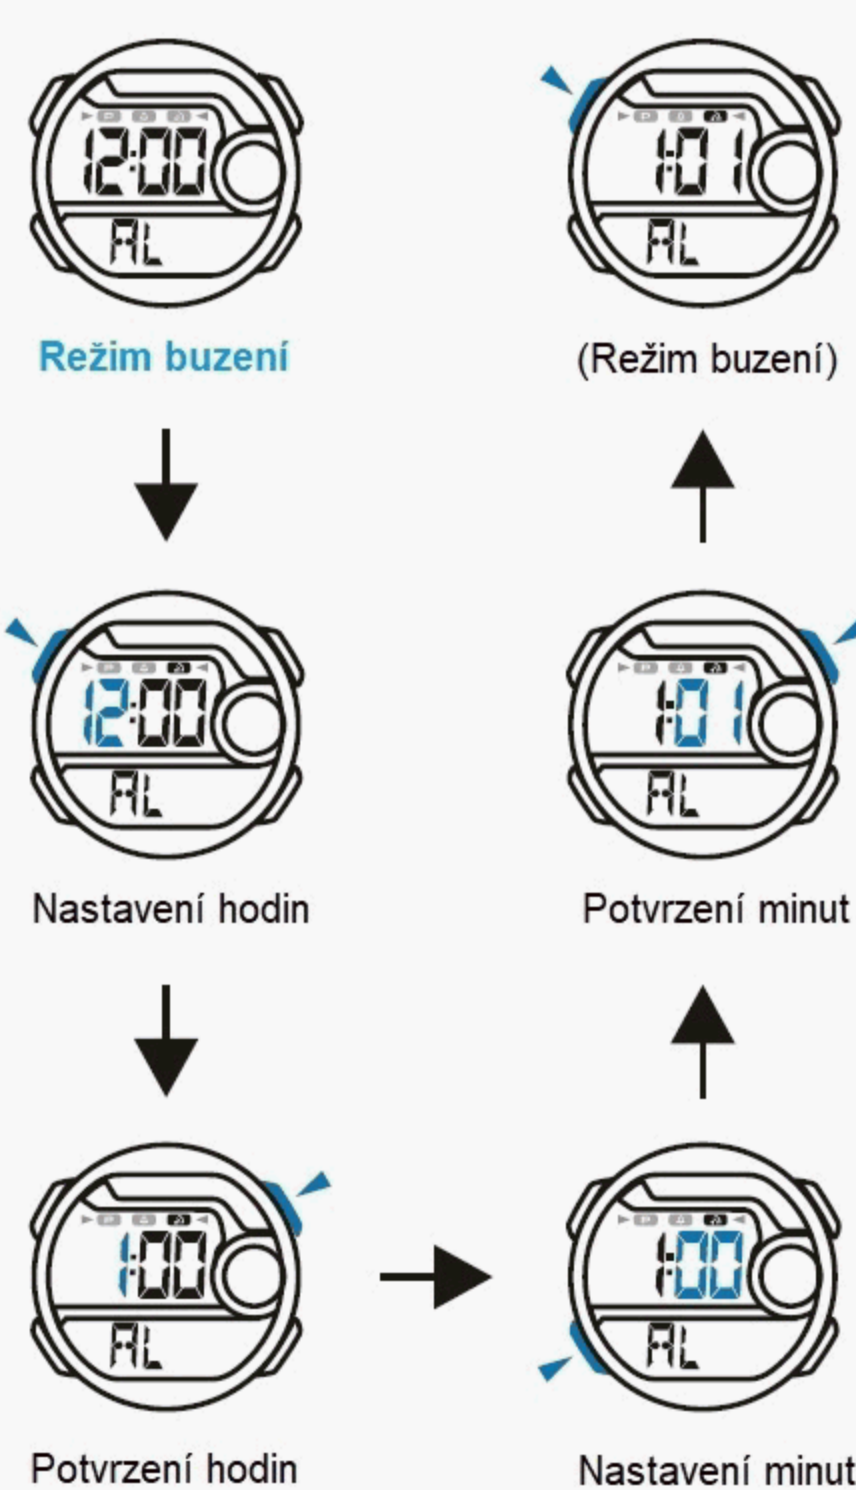

formát 12/24H

Zobrazení: Rok, měsíc, datum

Nastavení času

PODSVÍCENÍ

b BUZENÍ

Buzení & odbijení On/Off (ZAP/VYP)

Nastavení času buzení

c STOPKY