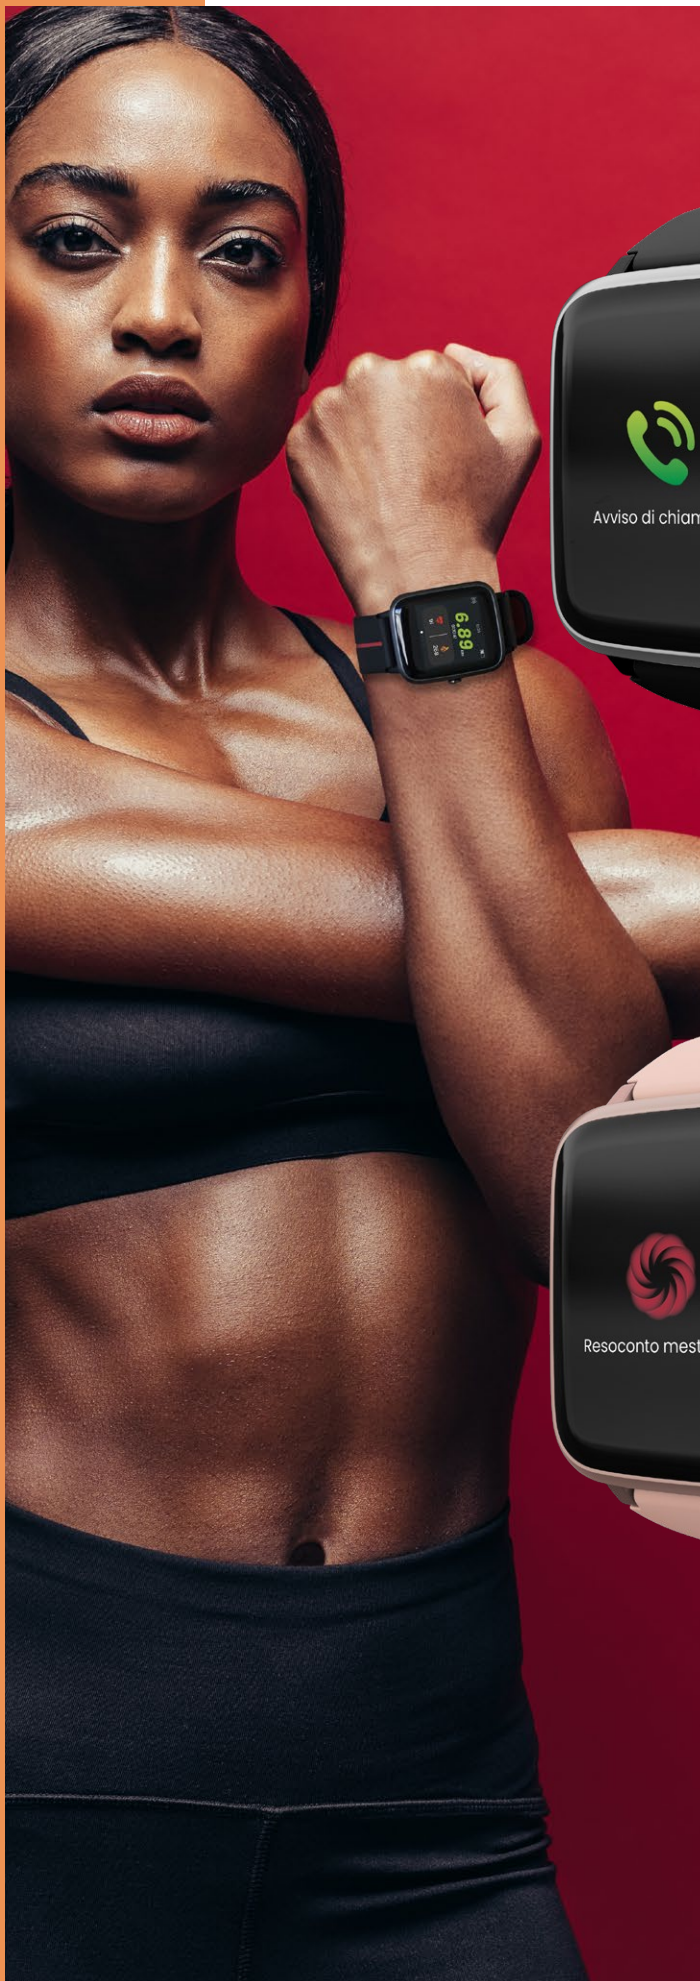

TM-MOVE-SBK
€ 99,99